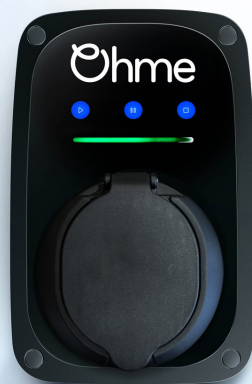

Ohme

La recharge de demain Intelligente, simple et économique

Conformes aux normes de sécurité européennes en vigueur

Design compact et minimaliste

Gestion dynamique de la recharge

Carte SIM multi-réseaux 3G / 4G

Installation rapide, simple d'utilisation

Un service client reconnu

assistance.fr@ohme-ev.com

ohme-ev.com

Ohme ePod S

Design compact et minimaliste, prêt pour votre câble de recharge de Type 1 ou de Type 2

- Modèle fourni sans câble de recharge, compatible avec les véhicules électriques de Type 1 et Type 2
- Câbles de 5m et 8m disponibles en option
- Puissance de recharge maximale: 7,4kW
- Dimensions: 230mm (H) x 150mm (L) x 140mm (P)
- Contrôlable: rechargez via l'application smartphone ou les boutons interactifs sur la borne
- Carte SIM multi-réseaux 3G / 4G
- Mises à jour à distance
- Programmation de la recharge via l'appli smartphone Ohme
- Recharge via les panneaux solaires
- Garantie 3 ans incluse

Ohme Go

Câble de recharge intelligent, compatible avec tous les véhicules électriques et hybrides rechargeables pour la maison, au travail ou en déplacement.

- Plug-and-play : branchez pour lancer la recharge
- Câble de recharge intelligent
- Connecteur Schuko UE vers Type 2
- Reporting des sessions de recharge
- Dimensions : 238mm (H) x 90mm (L) x 55mm (P)
- Poids : 4kg
- Puissance de recharge maximale : 3,7kW
- Alimentation nominale : 230V AC 50Hz
- Protection contre les infiltrations : IP55
- Prêt à être branché directement sur une prise de courant domestique
- Garantie 2 ans incluse